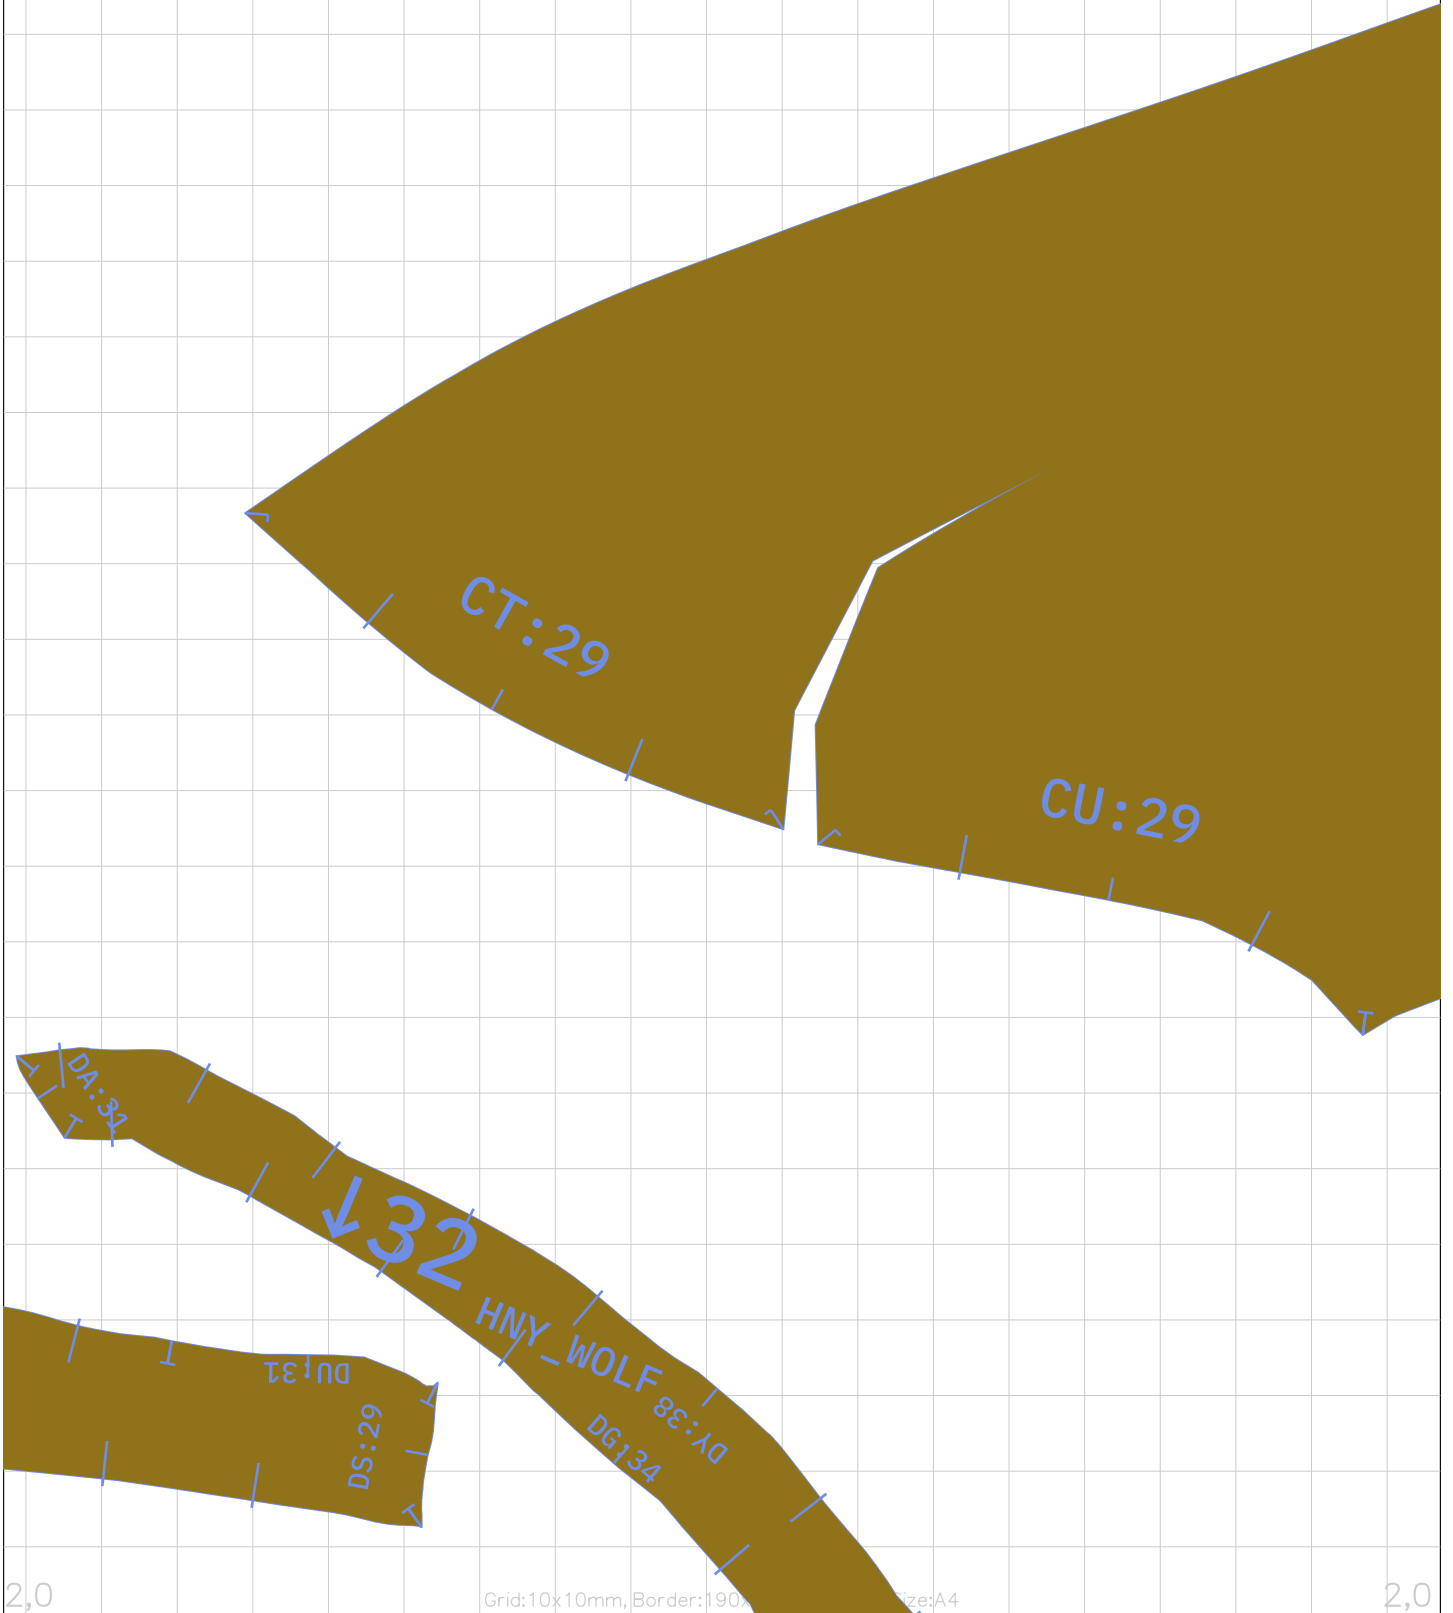

0,1

0,1

0,1

0,1

0,3

0,3

0,3

0,3

EF:39

EF:39

DV:27

DW:28

CP:29

↑21  
SS DGREY

BR:17

SS DGREY

:22

DB:33

CM:31

S

B

2,0

2,0

2,0

2,0

3,0

3,0

30  
↓  
MMX - MOLE

CSI: 28

3,0

3,0