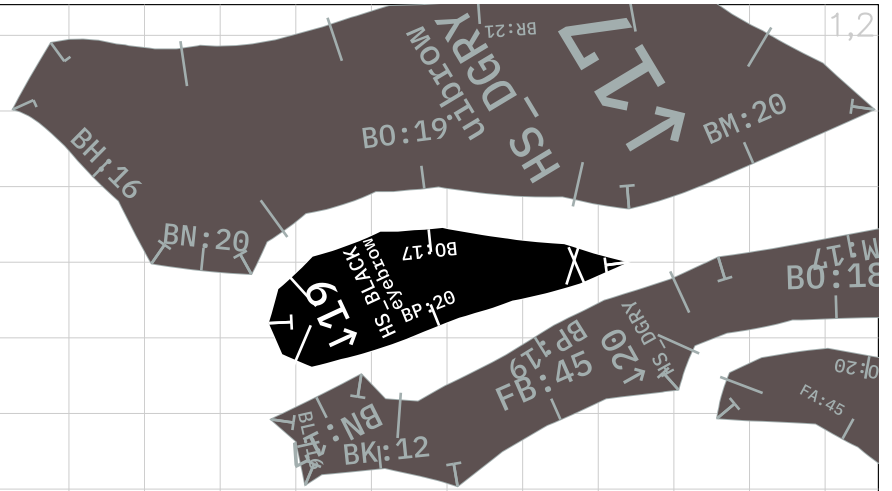

0,1

0,1

0,1

0,1

0,3

0,3

0,3

0,3

EF:39

EF:39

DV:27

DW:28

CP:29

↑21  
SS DGREY

BR:17

SS DGREY

:22

DB:33

CM:31

S

B

2,0

2,0

2,0

2,0

3,0

3,0

30  
↓  
MMX - MOLE

CSI: 28

3,0

3,0