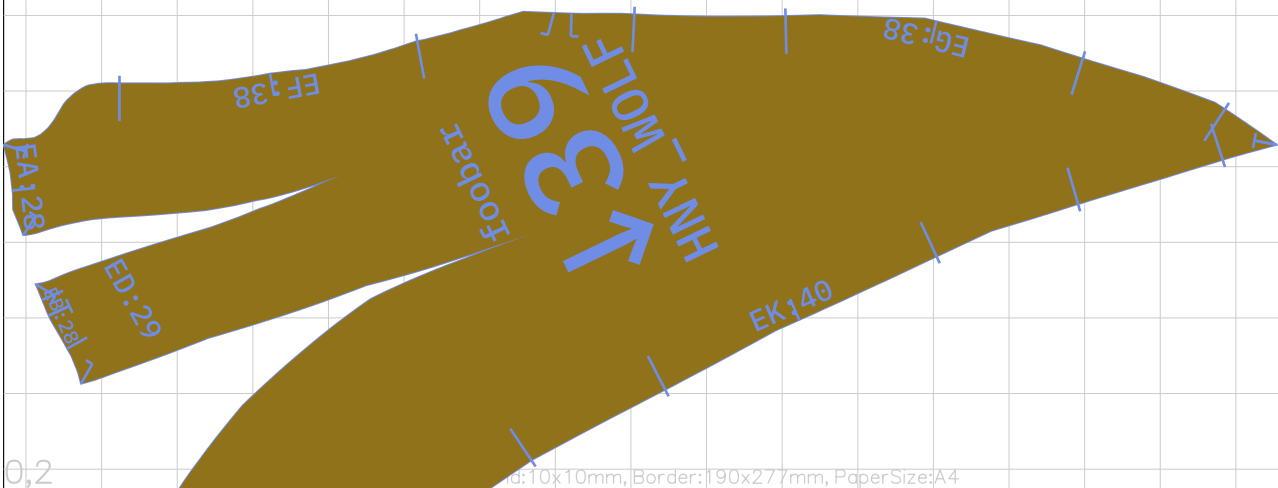

0,1

0,1

0,1

0,1

0,3

0,3

0,3

0,3

1,0

1,0

1,0

1,0

Grid:10x10mm, Border:190x277mm, PaperSize

CP:21

DS

DN:31

:22

DB:33

CM:31

S

B

2,0

2,0

2,0