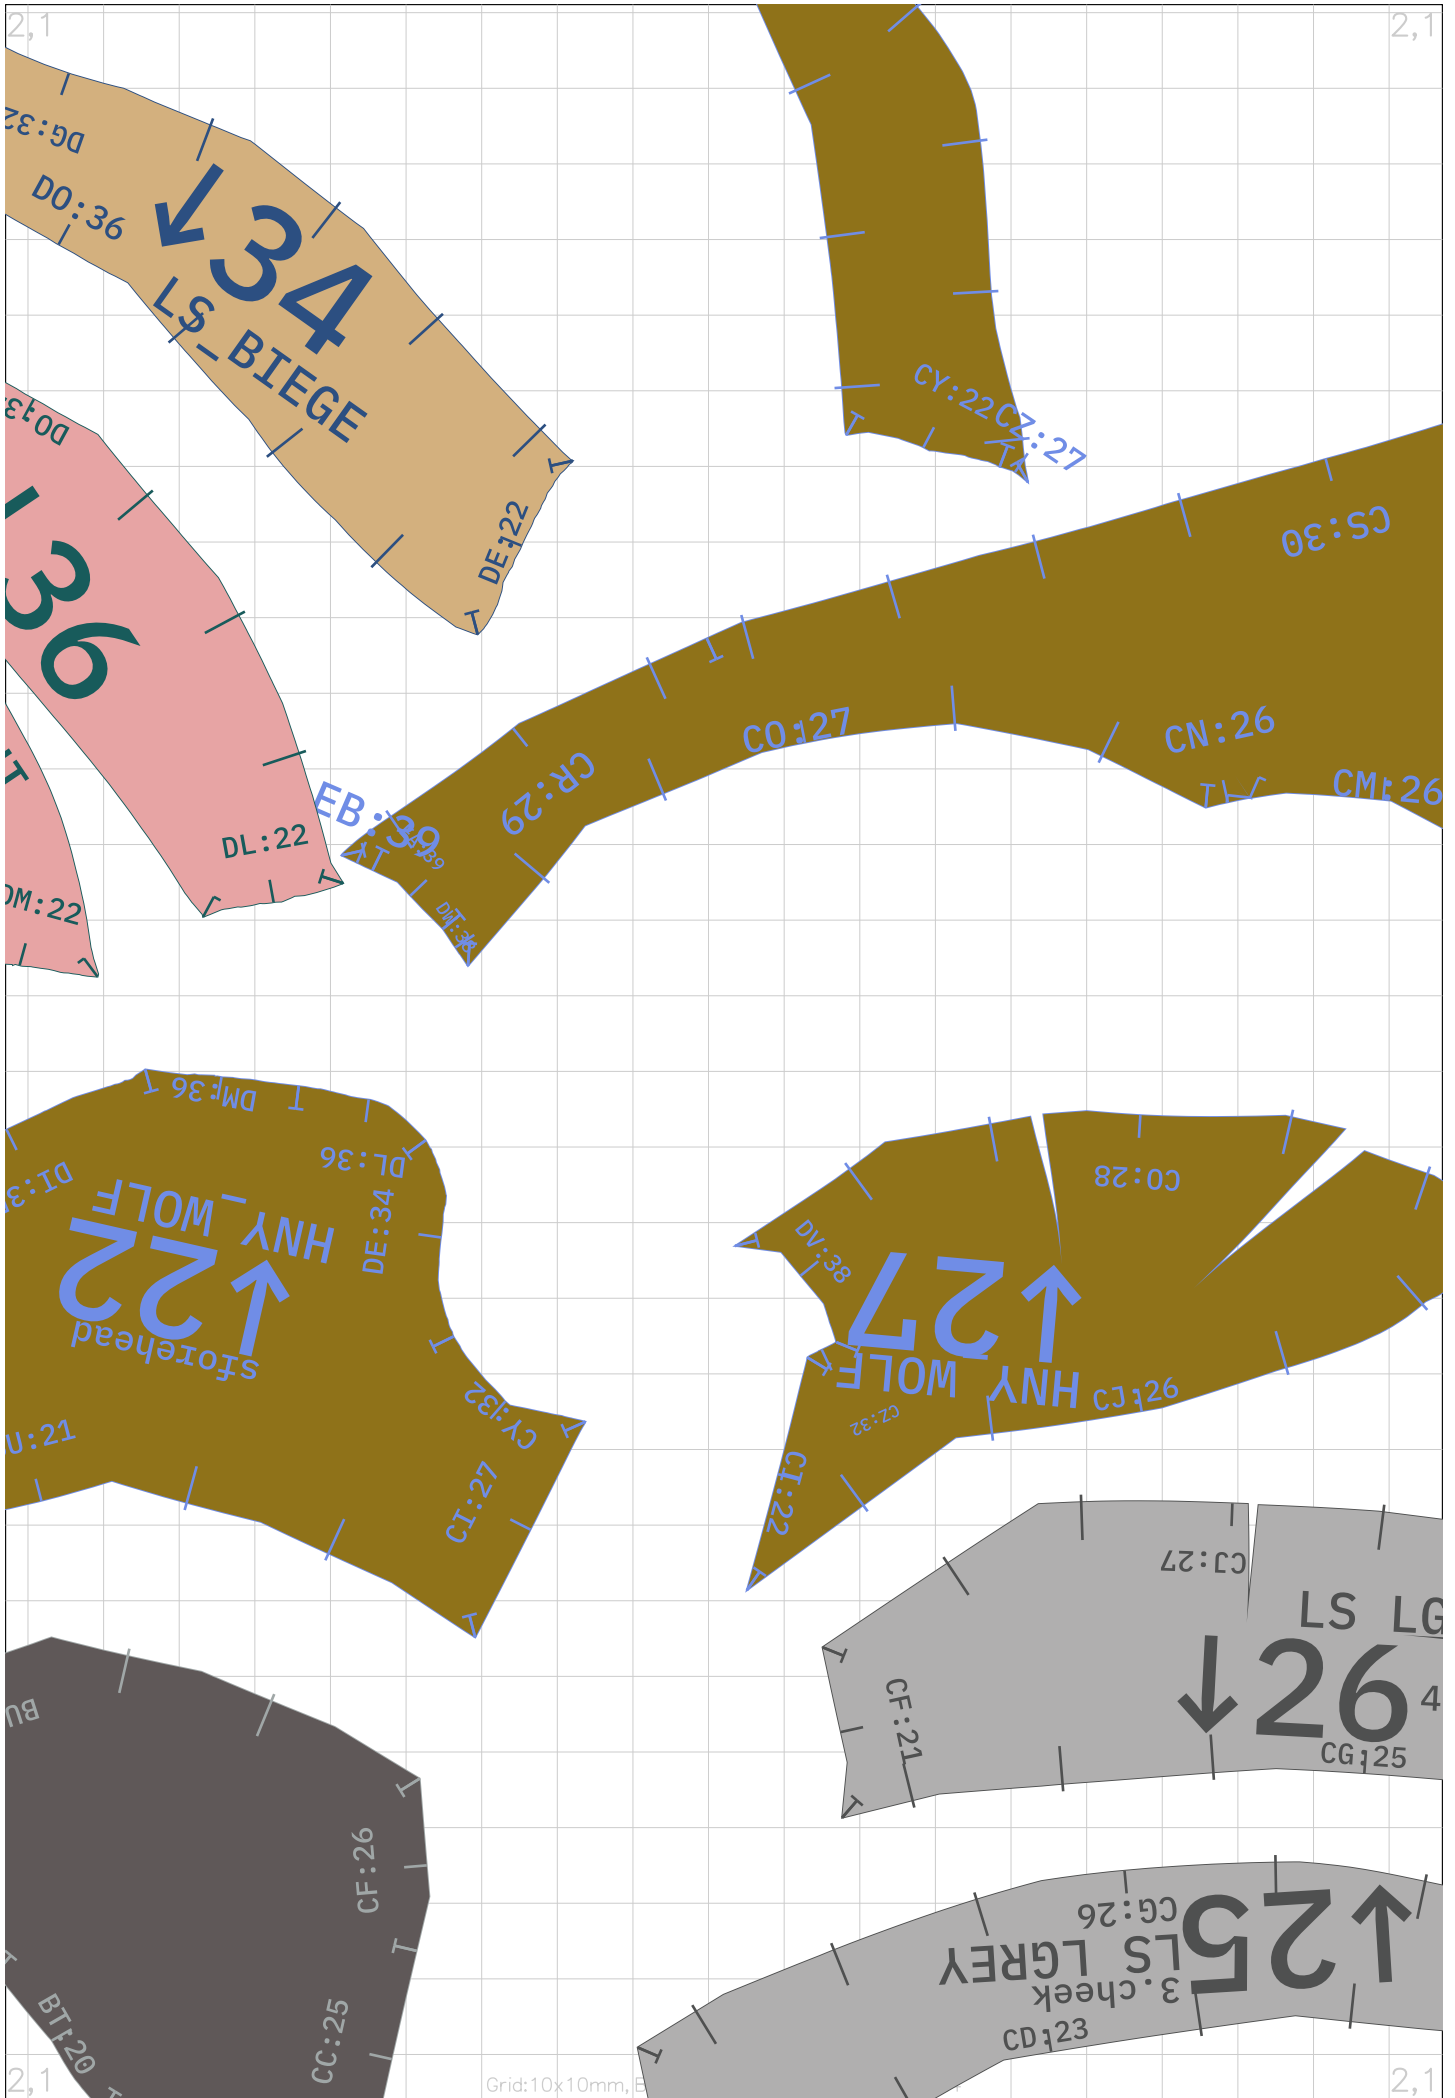

0,1

0,1

0,1

0,1

0,3

0,3

0,3

0,3

EF:39

EF:39

DV:27

DW:28

CP:29

↑21  
SS DGREY

BR:17

SS DGREY

:22

DB:33

CM:31

S

B

2,0

2,0

2,0

2,0

3,0

3,0

30  
↓  
MMX - MOLE

CSI: 28

3,0

3,0