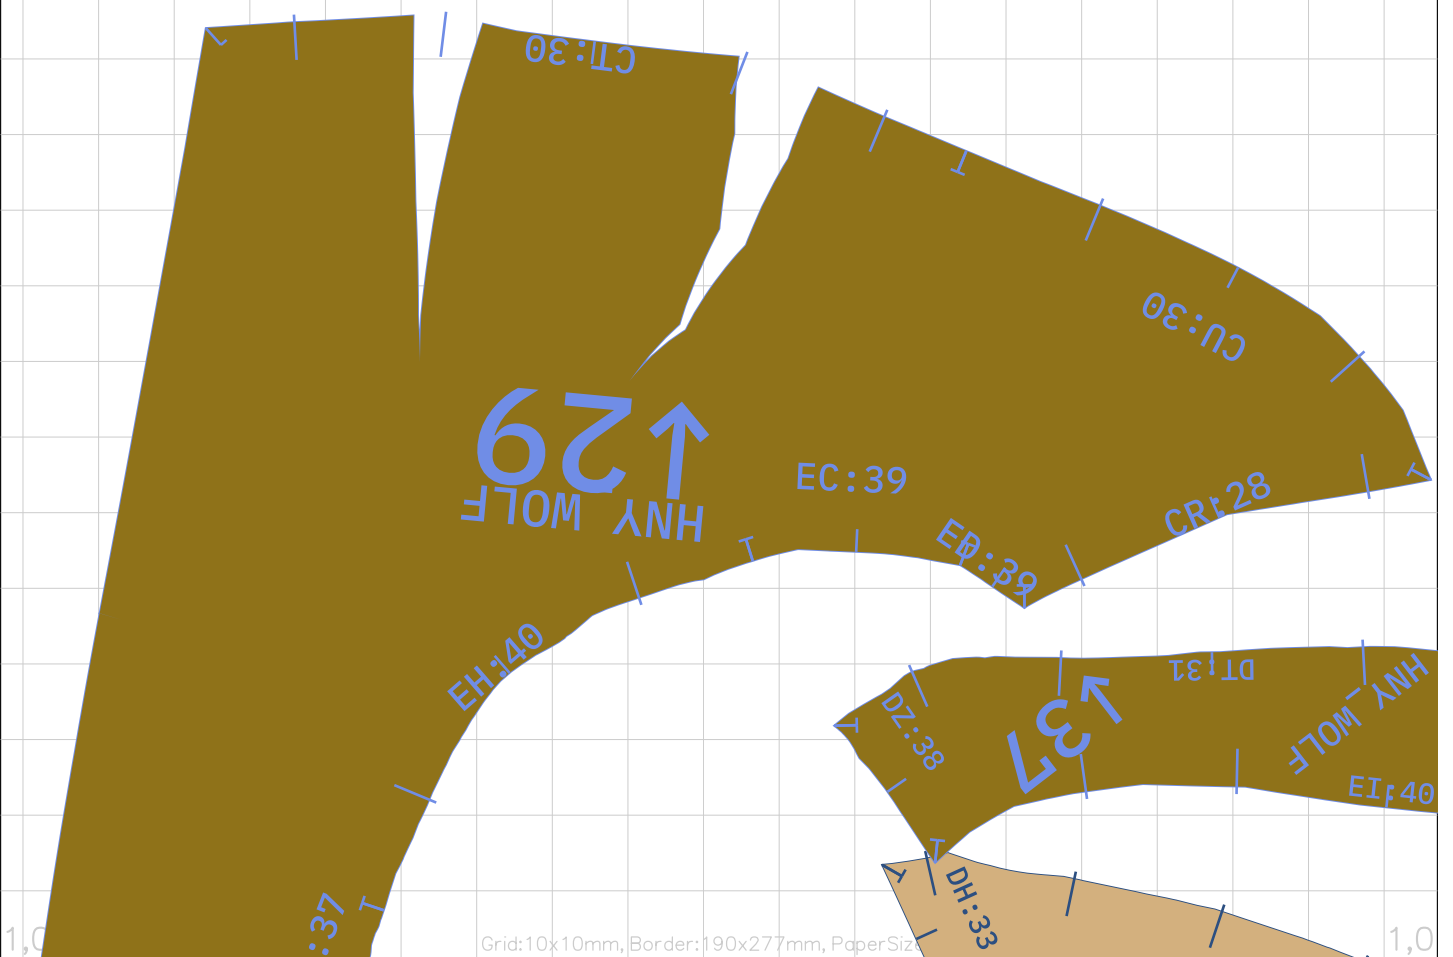

0,1

0,1

0,1

0,1

0,3

0,3

0,3

0,3

1,0

1,0

1,0

1,0

Grid:10x10mm, Border:190x277mm, PaperSize

CP:21

DS

DN:31

EF:39

EF:39

DV:27

DW:28

CP:29

↑21  
SS DGREY

BR:17

SS DGREY

:22

DB:33

CM:31

S

B

2,0

2,0

2,0