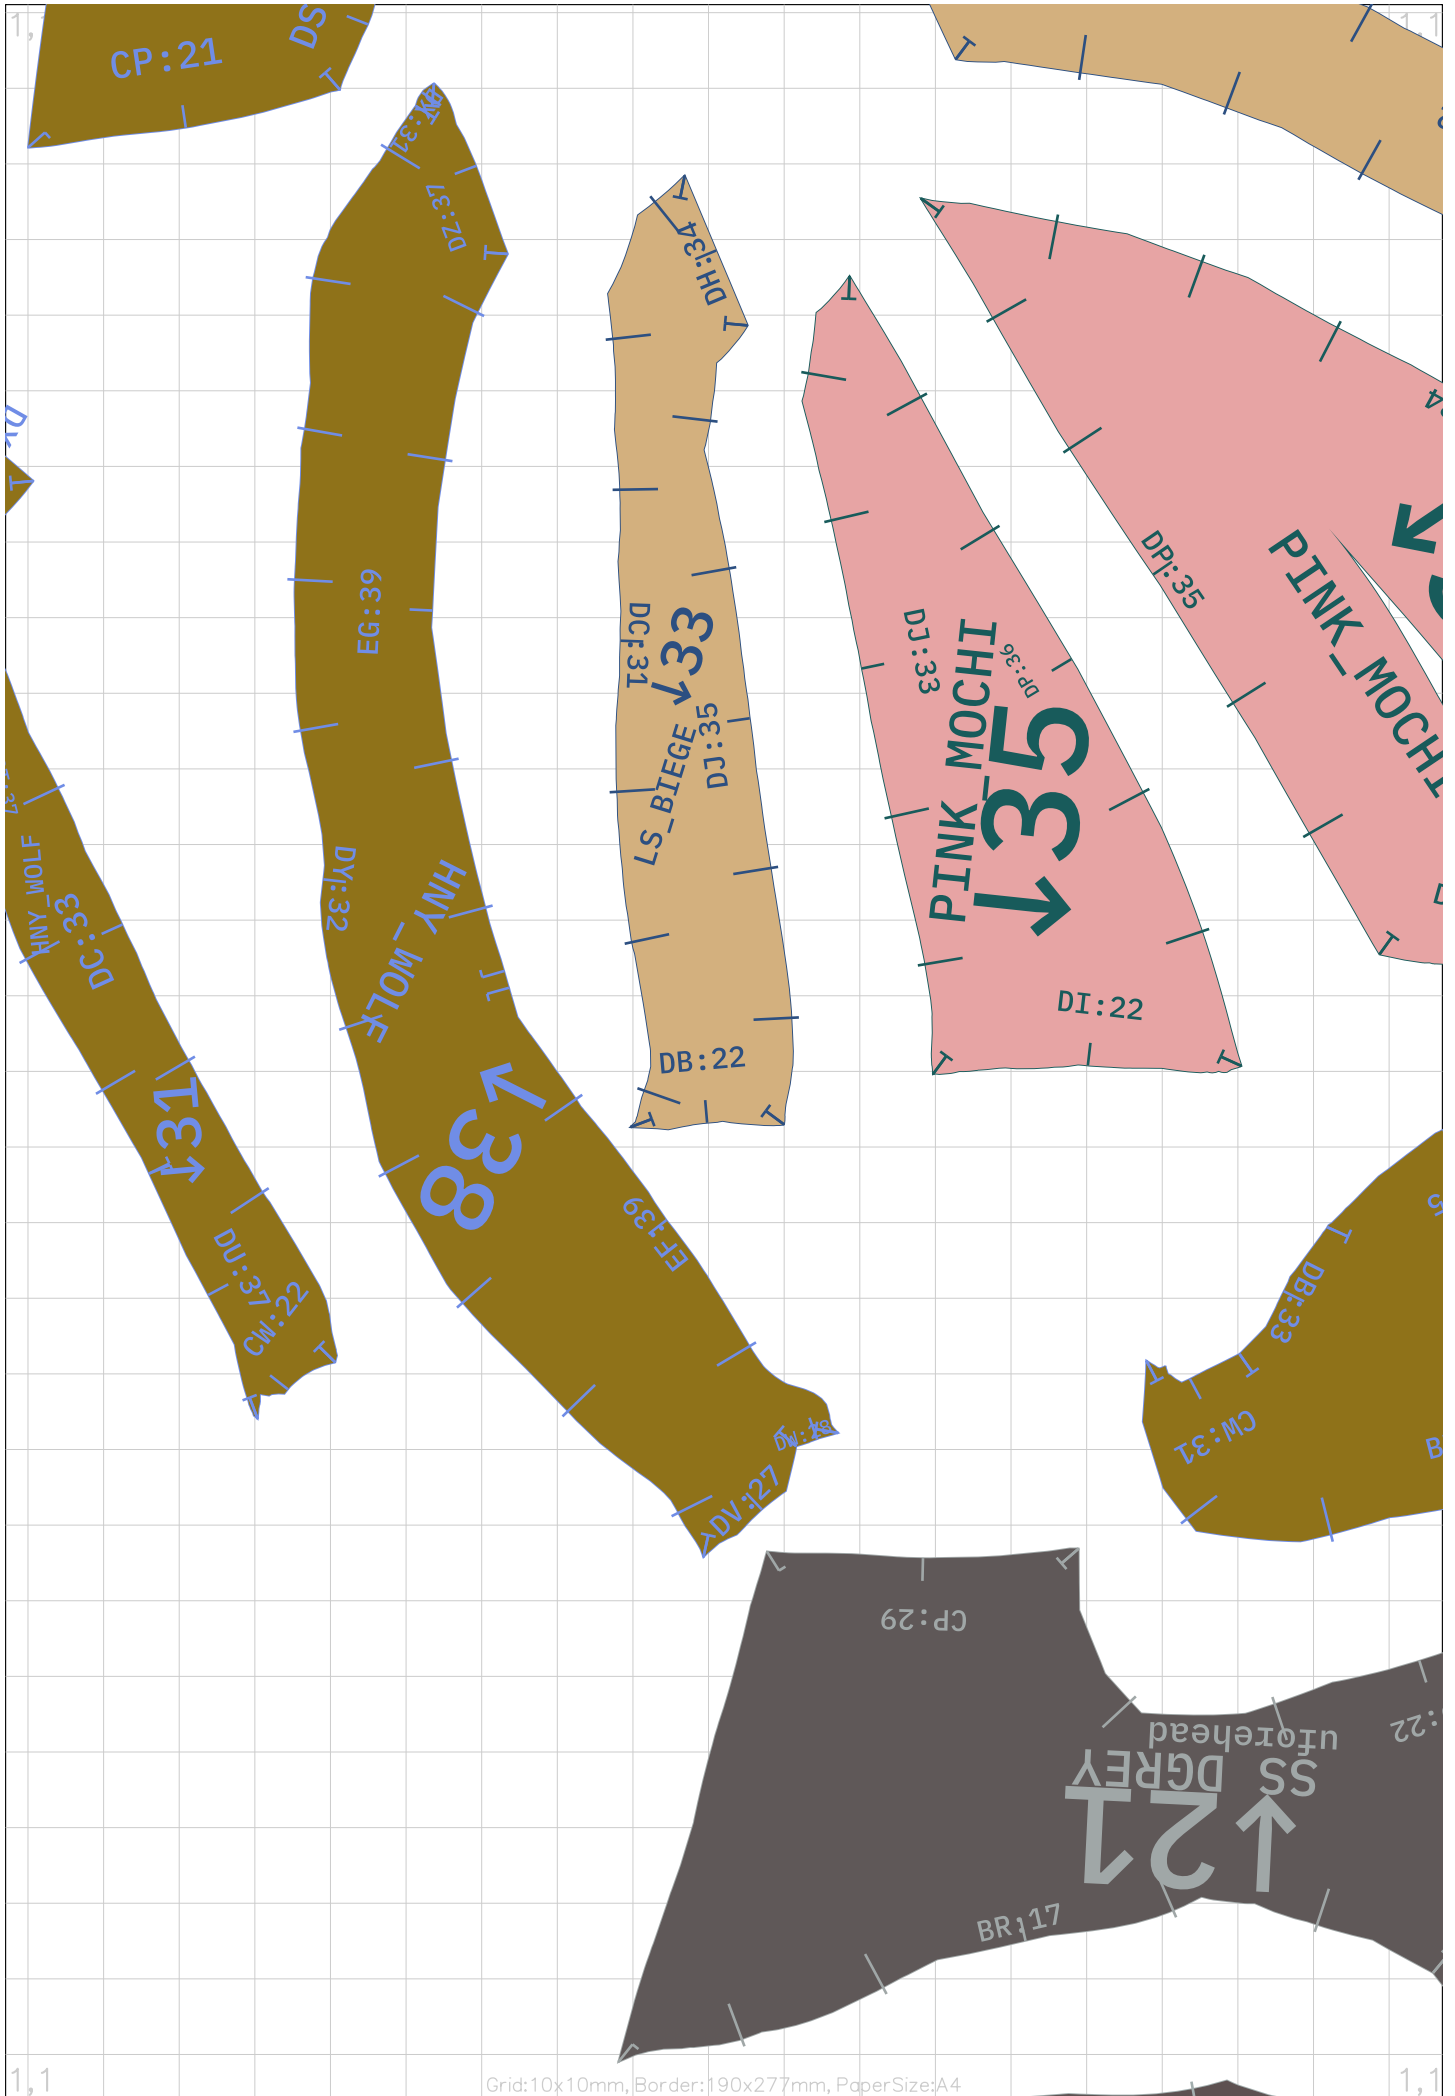

0,1

0,1

0,1

0,1

0,3

0,3

0,3

0,3

1,0

1,0

1,0

1,0

Grid:10x10mm, Border:190x277mm, PaperSize

CP:21

DS

DN:31

EF:39

EF:39

DV:27

DW:28

CP:29

↑21  
SS DGREY

BR:17

SS DGREY

:22

DB:33

CM:31

S

B

2,0

2,0

2,0