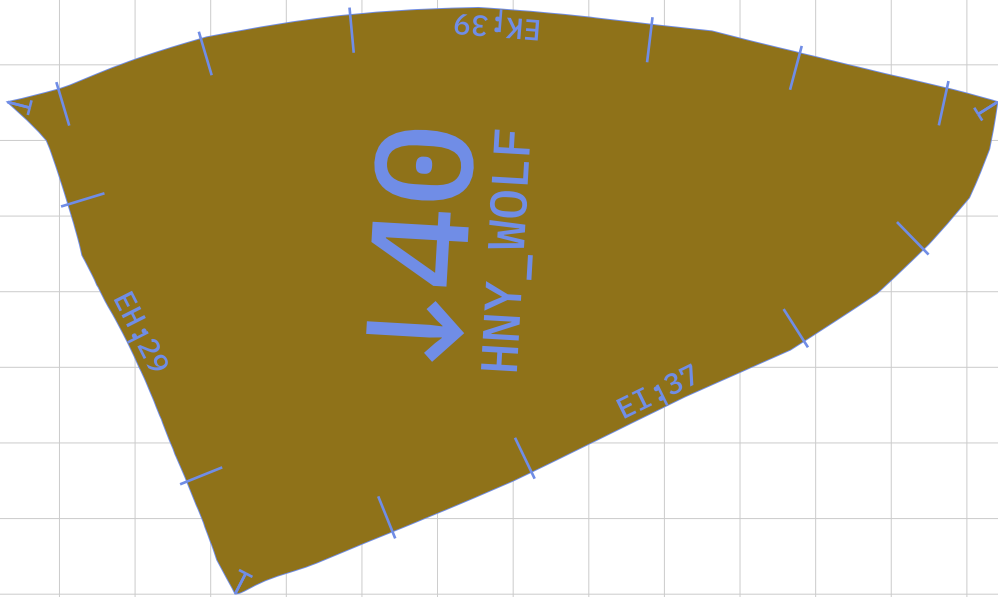

0,1

0,1

0,1

0,1

0,3

0,3

0,3

0,3

1,0

1,0

1,0

1,0

Grid:10x10mm, Border:190x277mm, PaperSize

CP:21

DS

DN:31

:22

DB:33

CM:31

S

B

2,0

2,0

2,0